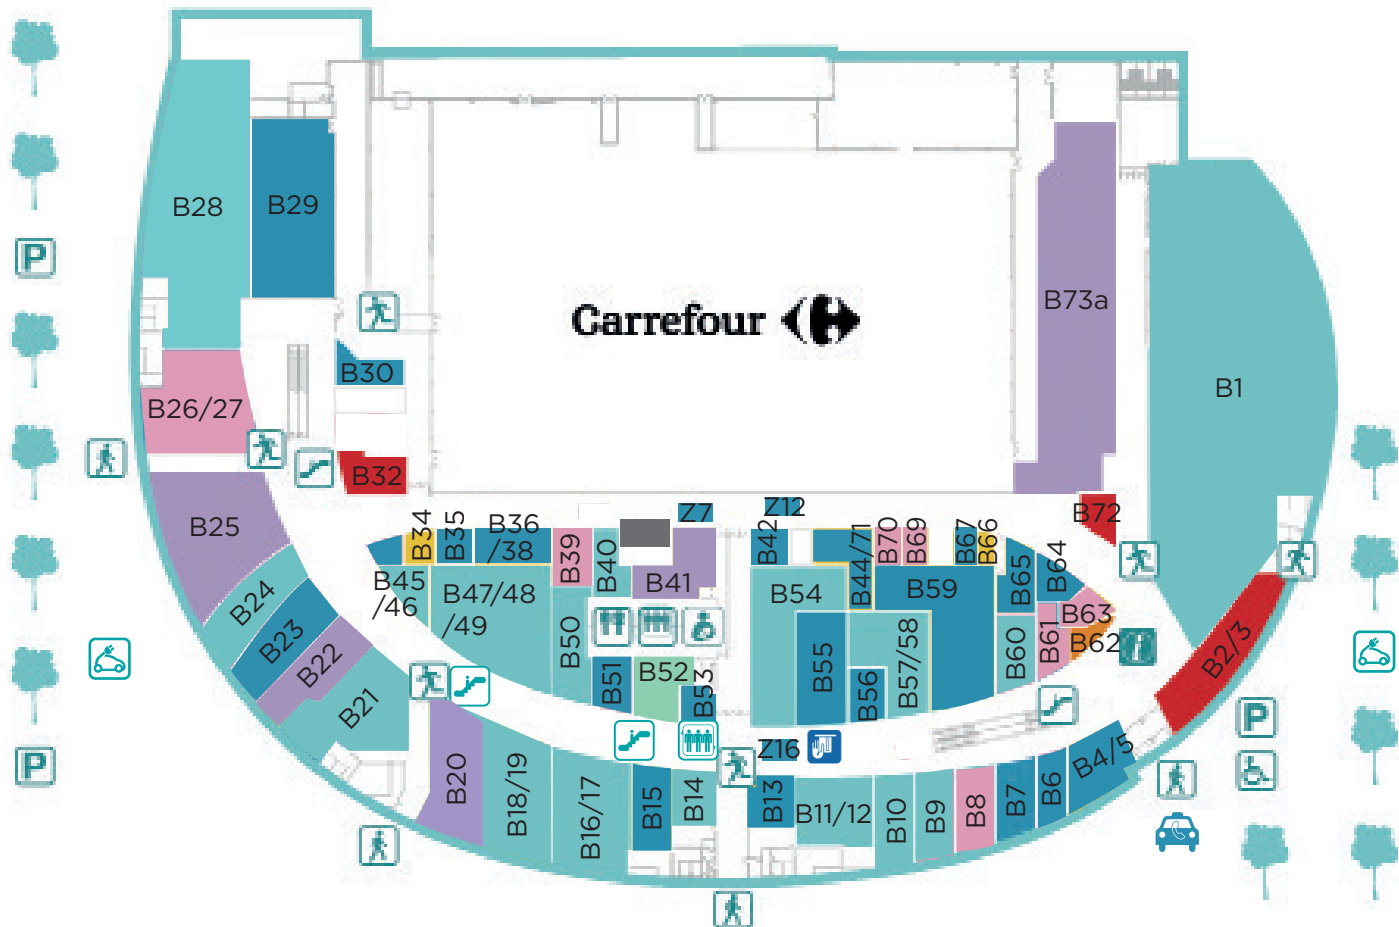

**YOU ARE HERE,
AND WE LOVE IT**

**Portal
de la Marina**
ShoppingCenter

"Happy Together"
portaldelamarina.org

Moda y complementos Fashion and accessories

Adana	B-09
Bagit	B-24
Benetton	B-54
Bijou Brigitte	B-06
Botticelli	B-57/58
Cool	B-18/19
Deichmann	B-47/49
Gerry Weber	B-16/17
Guess	B-11/12
Inside	B-21
Lefties	B-01
Mayka	B-10
Pandora	B-56
Parfois	B-60
Pepco	B-28
Pewter	B-14
Primichi	B-50
Salvador Artesano	B-40
Sunglass Hut	B-45/46

Infantil Childish

Mayoral	B-52
---------	------

Belleza Beauty

Atalaya	B-26/27
Clínica La Marina	B-63
Jean Louis	B-39
Kiko Make Up	B-61
La Femme	B-69
Rituals	B-08
Yves Rocher	B-70

Alimentación Food Shops

Belros	B-62
Carrefour	B-62