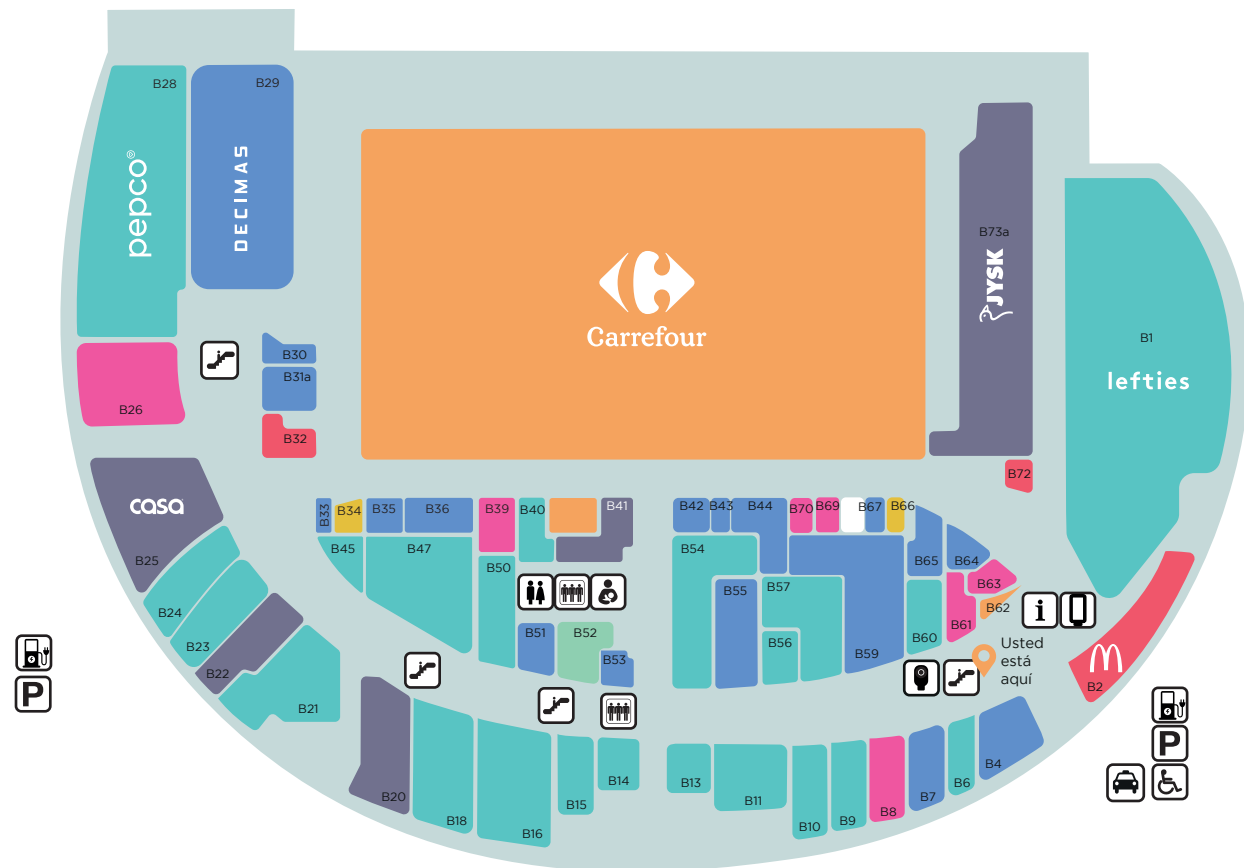

PLANTA BAJA / LOW FLOOR

MODA Y COMPLEMENTOS / FASHION & ACCESSORIES

Bagit	B24
Benetton	B54
Bijou Brigitte	B6
Botticelli	B57
Calzedonia	B13
Cool	B18
Deichmann	B47
Gerry Weber	B16
Guess	B11
Inside	B21
Intimissimi	B9
Lefties	B1

Mayka	B10
Misako	B15
Natura	B7
Pandora	B56
Parfois	B60
Pepco	B28
Pewter	B14
Primichi	B50
Salvador Artesano	B40
Skechers	B23
Sunglass Hut	B45
Ulanka	B22
Vans	B55

BELLEZA / BEAUTY

Atalaya	B26
Clínica La Marina	B63
Jean Louis	B39
Kiko Make up	B61
La Femme	B69
Rituals	B8
Yves Rocher	B70

TIENDAS ESPECIALIZADAS / SPECIALTY SHOP

Alain Afflelou	B65
Base Sport	B59
Decimas	B29
Jose Luis Joyerías	B53
Movistar	B42
Mas Life	B67
Móvil Store	B33
Nespresso	B35
Opticalia	B31a
Orange	B36
Pandora	B56
Rossé	B64
Soloptical	B4
The Phone House y Fotoprix	B30
Time Road	B51
Vodafone	B44

RESTAURACIÓN / RESTAURANTS

Art Café	B72
De Sucre	B32
McDonald's	B2

EQUIPAMIENTO DEL HOGAR / HOME ITEMS

Bedland	B20
Casa	B25
Ikea Click & Collect	B41
Jysk	B73a

ALIMENTACIÓN / FOOD SHOP

Belros	B62
Carrefour Hipermercado	B43
Carl's Mango	B43

INFANTIL / CHILDISH

Mayoral	B52

Rampas automáticas Automatic ramps	Centro accesible Accessible center	Sala de lactancia Breastfeeding Room
Aseos ostomizados Parking-1 Aseos ostomizados Parking-1	Cargador coche Electric charger	Atención al cliente Customer service
Tarjeta regalo Gift Card	Reciclaje Parking-1 Recycling Parking-1	Directorio digital Digital map
Aseo Restroom	Parking	Ascensor Lift
Pet friendly	Taxi	WIFI Wifi

Cajero ATM
Cash point
 Banco Popular

Más información / More info: portaldelamarina.org