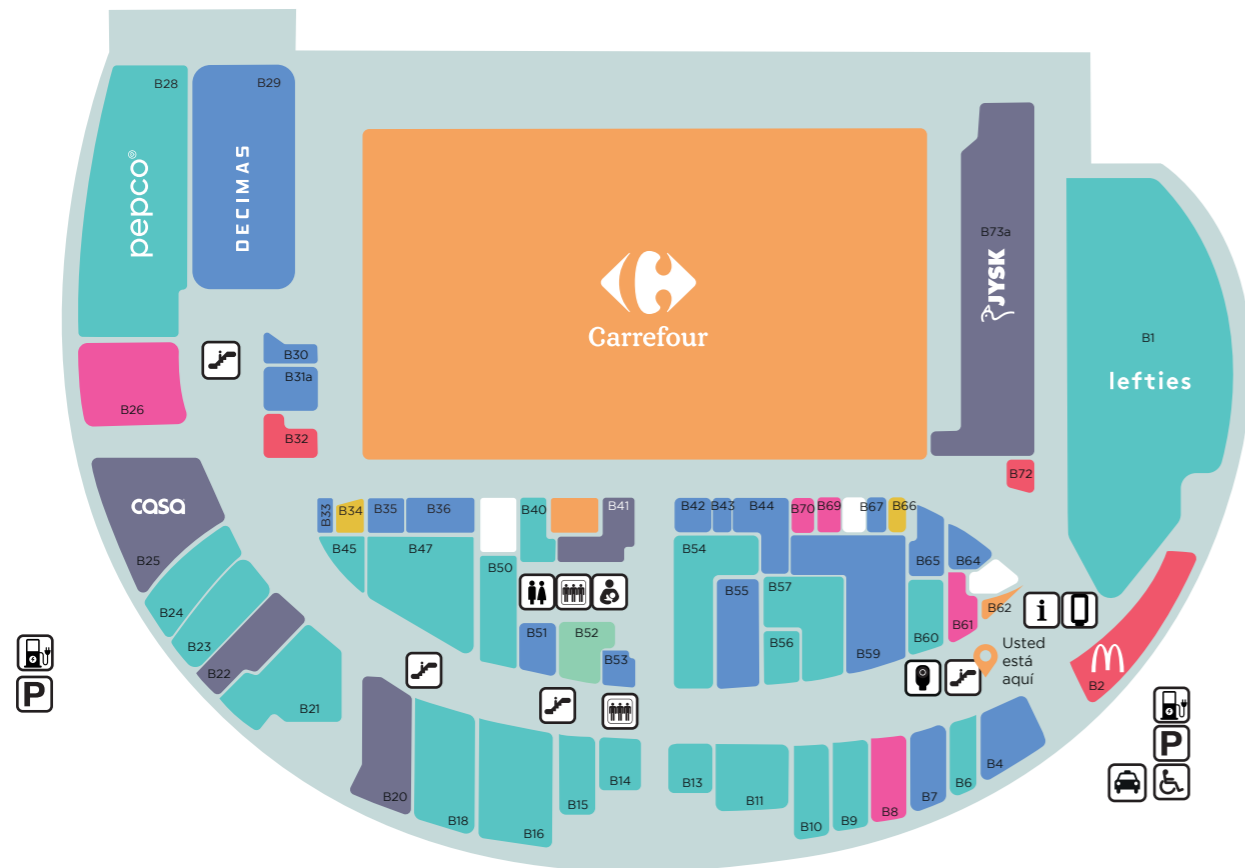

TIENDAS ESPECIALIZADAS / SPECIALTY SHOP

Juguettos	A31
-----------	-----

ALIMENTACIÓN / FOOD SHOP

Chocosina	A30
-----------	-----

RESTAURACIÓN / RESTAURANTS

100 Montaditos	A70	Obrador	A15
Cantina Mariachi	A76	Pans & Company	A11
Cervecería El Mollete	A72	Pomodoro	A9
Coco Sushi	A73	Popeye's	A13
Lizarran	A75	Starbucks	A46
McDonald's	A8	Waffle Wrap	K2

YOU ARE HERE,
AND WE LOVE IT.

Más información / More info: portaldelamarina.org

PLANTA BAJA / LOW FLOOR

MODA Y COMPLEMENTOS / FASHION & ACCESSORIES

Bagit	B24	Mayka	B10
Benetton	B54	Misako	B15
Bijou Brigitee	B6	Natura	B7
Botticelli	B57	Pandora	B56
Calzedonia	B13	Parfois	B60
Cool	B18	Pepco	B28
Deichmann	B47	Pewter	B14
Gerry Weber	B16	Primichi	B50
Guess	B11	Salvador Artesano	B40
Inside	B21	Skechers	B23
Intimissimi	B9	Sunglass Hut	B45
Lefties	B1	Ulanka	B22
		Vans	B55