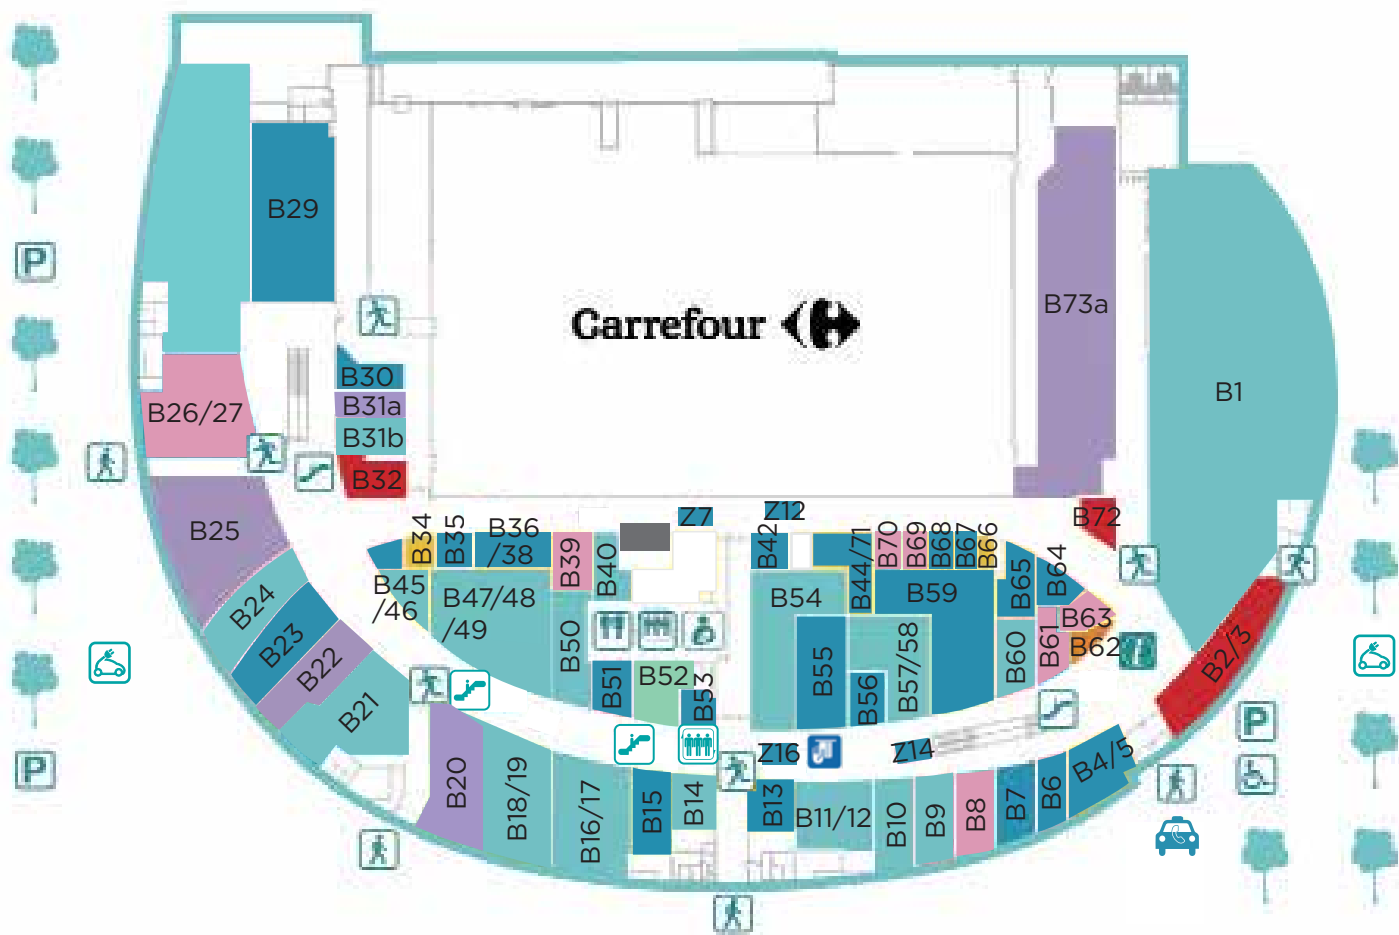

Moda y complementos
Fashion and accessories

- Adana B-09
- Bagit B-24
- Benetton B-54
- Bijou Brigitte B-06
- Botticelli B-57/58
- Cool B-18/19
- Deichmann B-47/49
- Gerry Weber B-16/17
- Guess B-11/12
- Inside B-21
- Lefties B-01
- Mayka B-10
- Nanets B-31b
- Pandora B-56
- Parfois B-60
- Pewter B-14
- Primichi B-50
- Salvador Artesano B-40
- Sunglass Hut B-45/46

Equipamiento del hogar
Home Items

- Bedland B-20
- Casa B-25
- IKEA B-31a
- Jysk B-73a
- Muy Mucho B-22

Restauración
Restaurants

- Art Café B-72
- De Sucre B-32
- Mcdonald's B-02/03

Servicios
Services

- Administración de Lotería B-34
- Detailcar PARKING
- Mister Minit B-66

Infantil
Childish

- Mayoral B-52

Belleza
Beauty

- Atalaya B-26/27
- Clínica La Marina B-63
- Jean Louis B-39
- Kiko Make Up B-61
- La Femme B-69
- Rituals B-08
- Yves Rocher B-70

Alimentación
Food Shops

- Belros B-62
- Carrefour

Tiendas especializadas
Specialty Shop

- 2life Z-12
- Alain Afflelou B-65
- Ale-Hop B-23
- Artesanías Del Sur Z-7

- Base Sport B-59
- Colors B-68
- Decimas B-29
- Game B-15
- Irepair Z-14
- Jose Luis Joyerías B-53
- Movistar B-42
- Natura B-07
- Nespresso B-35
- Orange B-36/37/38
- Pandora B-56
- Rossé B-64
- Vaperdenia Z-16
- Soloptical B-04/05
- Surf Or Die B-30
- The Phone House B-13
- Time Road B-51
- Vans B-55
- Vodafone B-44/71
- Mas Life B-67

- Cajero automático Cash point
- Banco Popular

Servicios / Services

- **Atención al cliente**
- **Información turística**
- **Información sobre transporte**
- **Sala de Lactancia**
- **Eventos**
- **Club de socios**
- **Taxi**
- **Cargador coche**

**YOU ARE HERE,
AND WE LOVE IT**

Portal de la Marina
Shopping Center

"Happy Together"
portaldelamarina.org